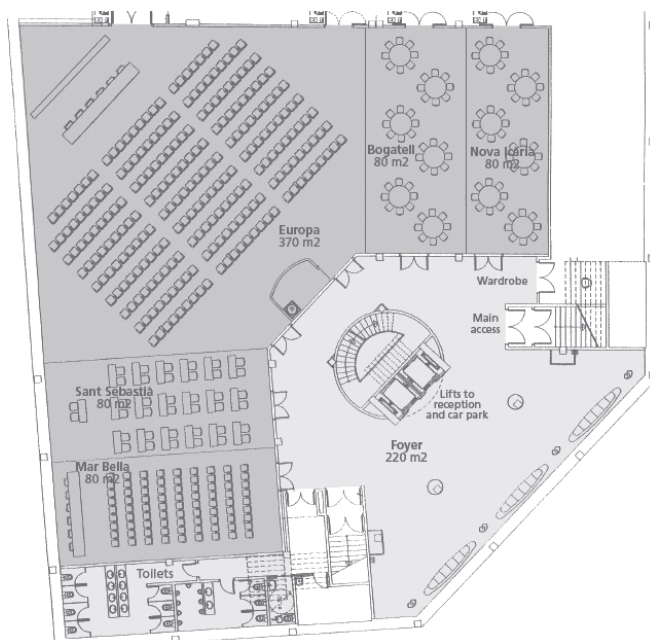

LATITUD/LATITUDE: 2° 19' 30" N

LONGITUD/LONGITUDE: 41 ° 39' 15" E

 **EL HOTEL**

---

**Salones de reuniones:**

Salones de reuniones (900 m<sup>2</sup>) y servicios

**Planta baja:**

Terraza-jardín exterior para coffee breaks y cocktails  
Recepción de grupos y welcome desk  
Recepción, hall, restaurante del hotel, bar y cafetería  
Business center  
Piscina exterior con solarium, jacuzzi, sauna turca y finlandesa  
Vanity Room Cocktail Bar

## PLANO SALONES

Nombre	m <sup>2</sup>	Altura	Teatro	Escuela	Banquete	U	Cocktail
<b>EUROPA</b>	370	4,75	300	200	200	50	250
<b>NOVA ICARIA</b>	70	4,75	40	20	30	30	50
<b>BOGATELL</b>	80	4,75	50	25	40	30	50
<b>SANT SEBASTIA</b>	80	4,75	50	25	40	30	50
<b>MAR BELLA</b>	80	4,75	50	25	40	30	50
<b>ALL ROOMS</b>	680	4,75			325		350
<b>FOYER</b>	220	4,75					100